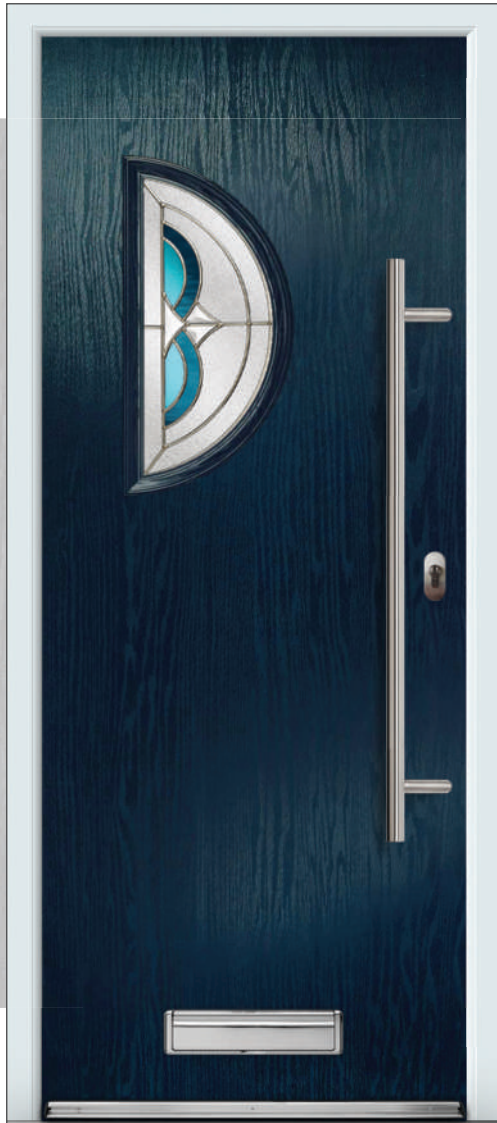

SHELBY 1

Door featured is a Standard Blue Shelby 1 with Coral Blue Glass, Silver Drip Bar and 1100 Off-Set Stainless Steel Bar Handle and chrome letterplate.

(D) Double Glazed

(T) Triple Glazed

(B) Backing Glass Choice Available

More Glazing Designs Available Online